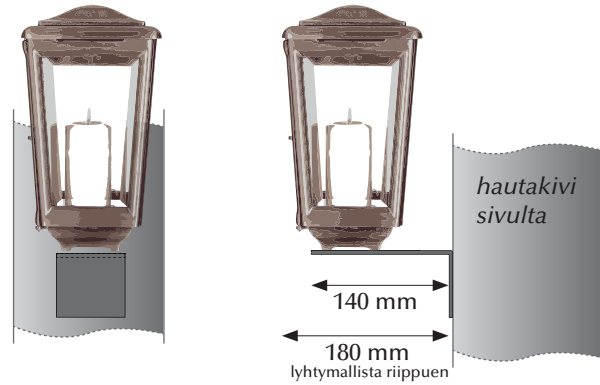

L-kiinnikeosa