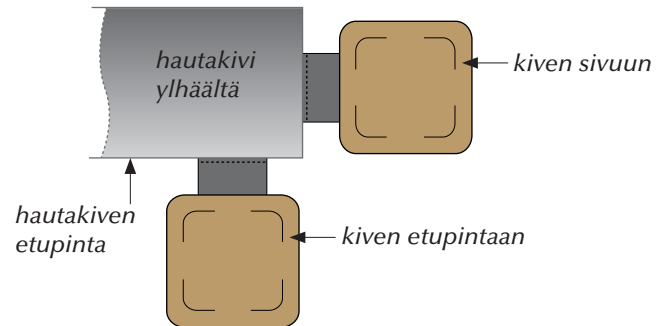

Jalkakiinnike

- tummaksi patinoitua pronssia
- maa-ankkurilla
- asennuskorkeus vapaasti valittavissa asennettaessa

L-kiinnikeosa

kiinnitysvaihtoehdot:

Muotosivukiinnike