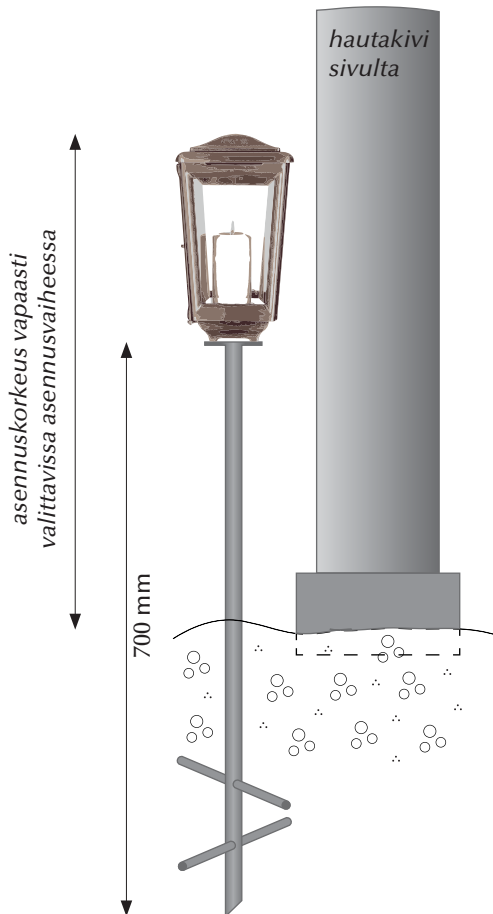

3. Pronssivaasit

200 x d = 110 mm
erillinen sisävaasi
kiinnitys vaasin pohjasta
taidepatinoitu vaasi myös
sivukiinnityksellä

Aalto

4. pronssilyhty

220 x 130 x 130 mm
kiinnitys lyhdyn pohjasta

4. Aalto, taidepatina

4. Aalto, tumma pronssi

Valo

5. pronssilyhty

6. alumiinilyhty

250 x 140 x 140 mm
kiinnitys lyhdyn pohjasta

5. Valo, pronssi

6. Valo, alumiini

Loiste

7. pronssilyhty

8. alumiinilyhty

250 x 130 x 130 mm
kiinnitys lyhdyn pohjasta

7. Loiste, pronssi

8. Loiste, alumiini

Pronssilyhtyjen kiinnitystavat

- vakiokiinnikkeet lyhdyn pohjassa, lyhty voidaan kiinnittää hautakiveen tai pohjakiven päälle
- vaihtoehtoiset kiinnitystavat erillisillä kiinnikeosilla
- materiaali tummaksi patinoitua pronssia

Jalkakiinnike

- tummaksi patinoitua pronssia
- maa-ankkurilla
- asennuskorkeus vapaasti valittavissa asennettaessa

L-kiinnikeosa

kiinnitysvaihtoehdot:

Muotosivukiinnike