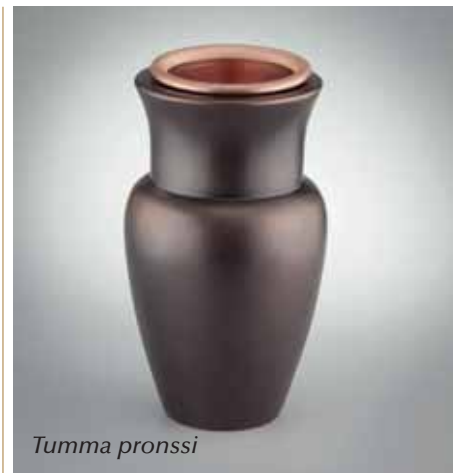

3. Pronssivaasit

200 x d = 110 mm
erillinen sisävaasi
kiinnitys vaasin pohjasta
taidepatinoitu vaasi myös
sivukiinnityksellä

Aalto

4. pronssilyhty

220 x 130 x 130 mm
kiinnitys lyhdyn pohjasta

4. Aalto, taidepatina